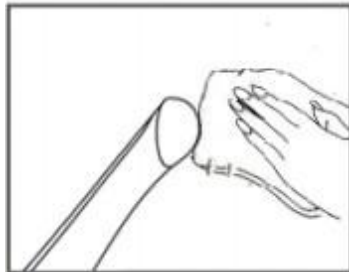

DESCRIERE PRODUS

	1.	Cap metalic pentru masaj
	2.	Baterii
	3.	Placa metalica

UTILIZARE

Aplicati suficienta crema de ochi uniform in jurul ochilor.

Atingeti placa metalica si puneti capul de masaj pe piele. Aparatul incepe sa vibreze.

Miscati capul de masaj in modul prezentat in imagini.

Dupa utilizare, tineti apasat comutatorul pentru a-l opri si curatati capul cu un prosop uscat sau un servetel.

MENTENANTA

- Aplicati crema pe fata uniform si intr-o cantitate corespunzatoare pentru ca aceasta sa nu se aseze excesiv pe capul de masaj. Dupa utilizare, curatati capul cu un prosop uscat sau un servetel.
- Protejati corpul aparatului de contactul cu apa.
- Nu utilizati agenti de curatare agresivi.
- Depozitati intr-un spatiu uscat si ferit de lumina.
- Nu folositi produsul daca este deteriorat.
- Protejati produsul de socuri si cazaturi.