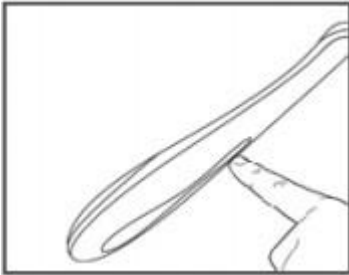

DESCRIERE PRODUS

	1.	Cap metalic pentru masaj
	2.	Baterii
	3.	Placa metalica

UTILIZARE

Aplicati suficienta crema de ochi uniform in jurul ochilor.

Atingeti placa metalica si puneti capul de masaj pe piele. Aparatul incepe sa vibreze.